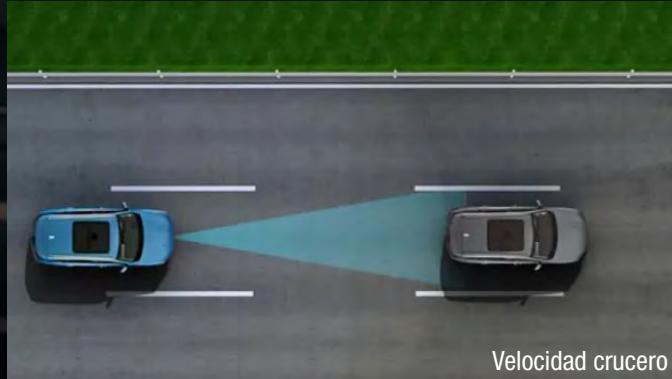

Vidrios y espejos eléctricos

Velocidad crucero