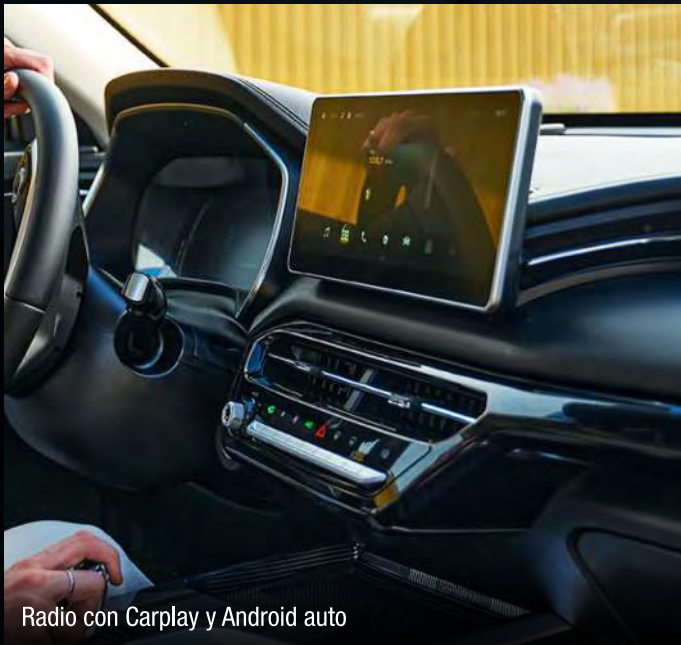

**HAVAL**

**JOLION PRO**

**ambacar**

Radio con Carplay y Android auto

## Equipamiento interior

- Radio táctil bluetooth + CarPlay / Android Auto 10.3"
- Panel de instrumentos digital 7"
- Salida posterior de aire acondicionado
- Volante ajustable en 2 direcciones
- Asiento de conductor con ajuste eléctrico
- Asientos de eco-cuero
- Apoya cabezas activo
- Encendido por botón
- Sistema de sonido adaptable a la velocidad de conducción
- Regulación eléctrica de luces
- Conexión a puertos USB delanteros y posteriores

Volante multifunción

Asientos de eco - cuero

Techo Panorámico

Aire acondicionado con climatizador dual